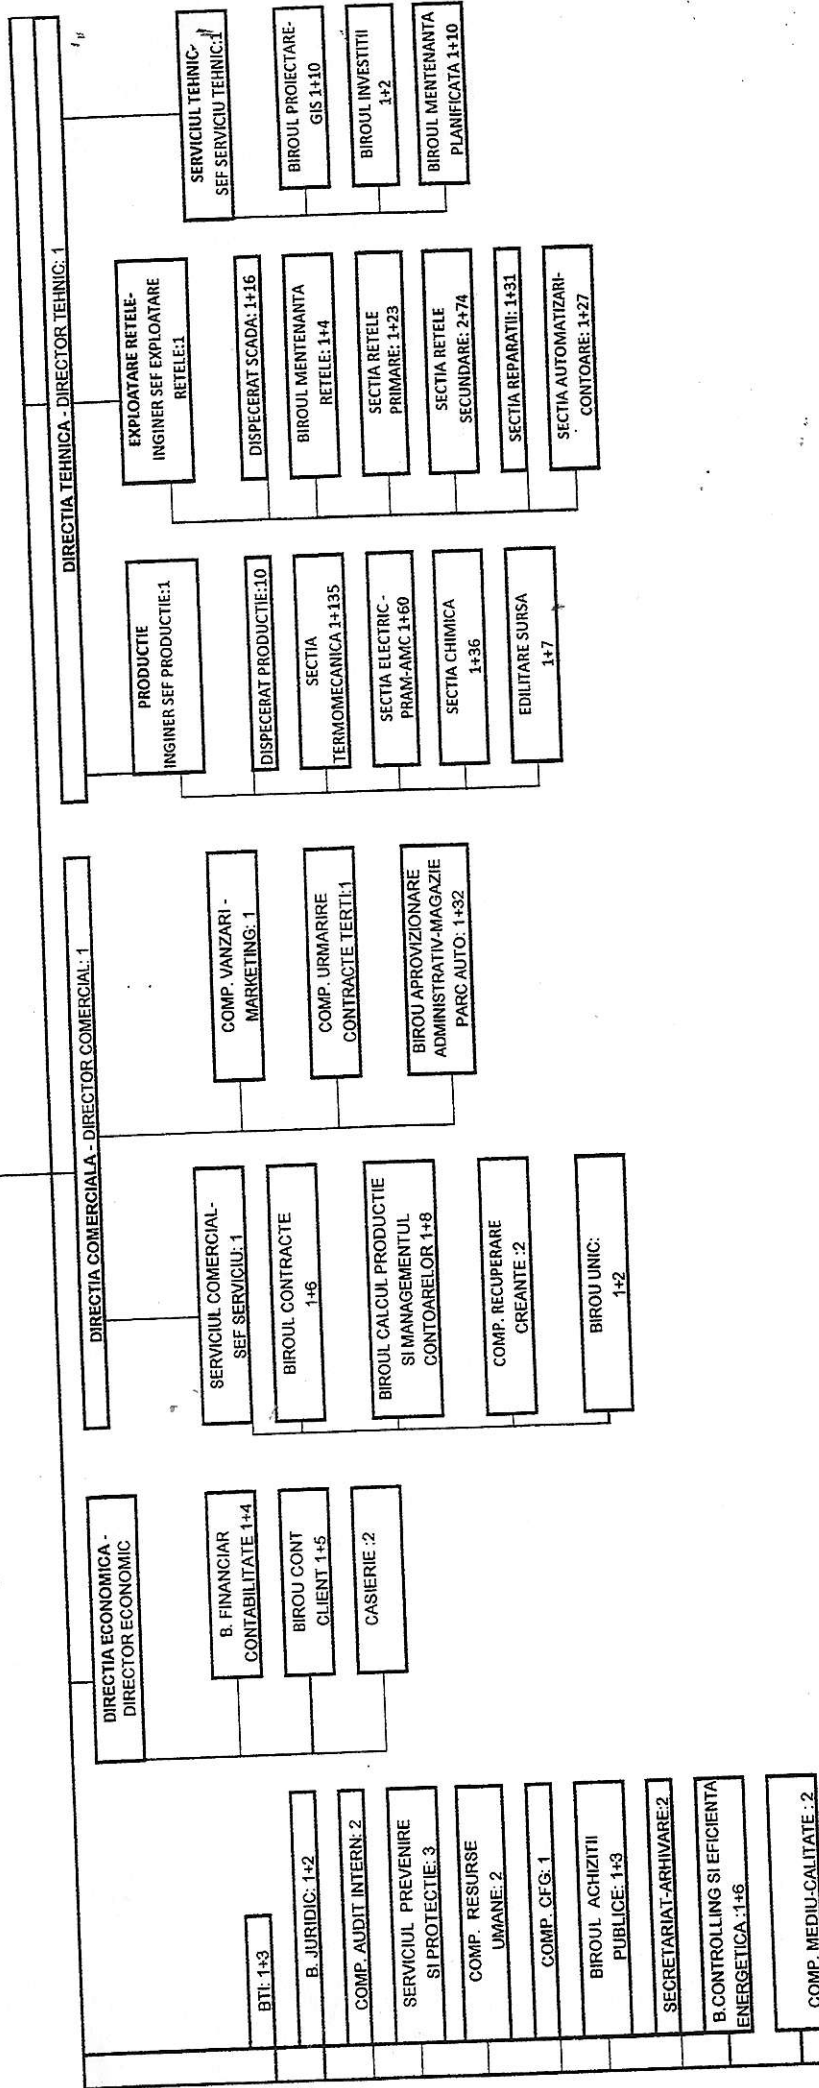

AGA
CONSILIUL DE ADMINISTRATIE
DIRECTOR GENERAL

DENUMIRE	NR
DIRECTOR TEHNIC	1
INGINER SEF EXPLOATARE RELE	1
INGINER SEF PRODUCTIE	1
SEF ATELIER	1
SEF BIROU	16
SEF SECTIE	8
SEF SERVICIU	2
DIRECTOR COMERCIAL	1
	31

TOTAL POSTURI : 570
POSTURI OCUPATE: 540